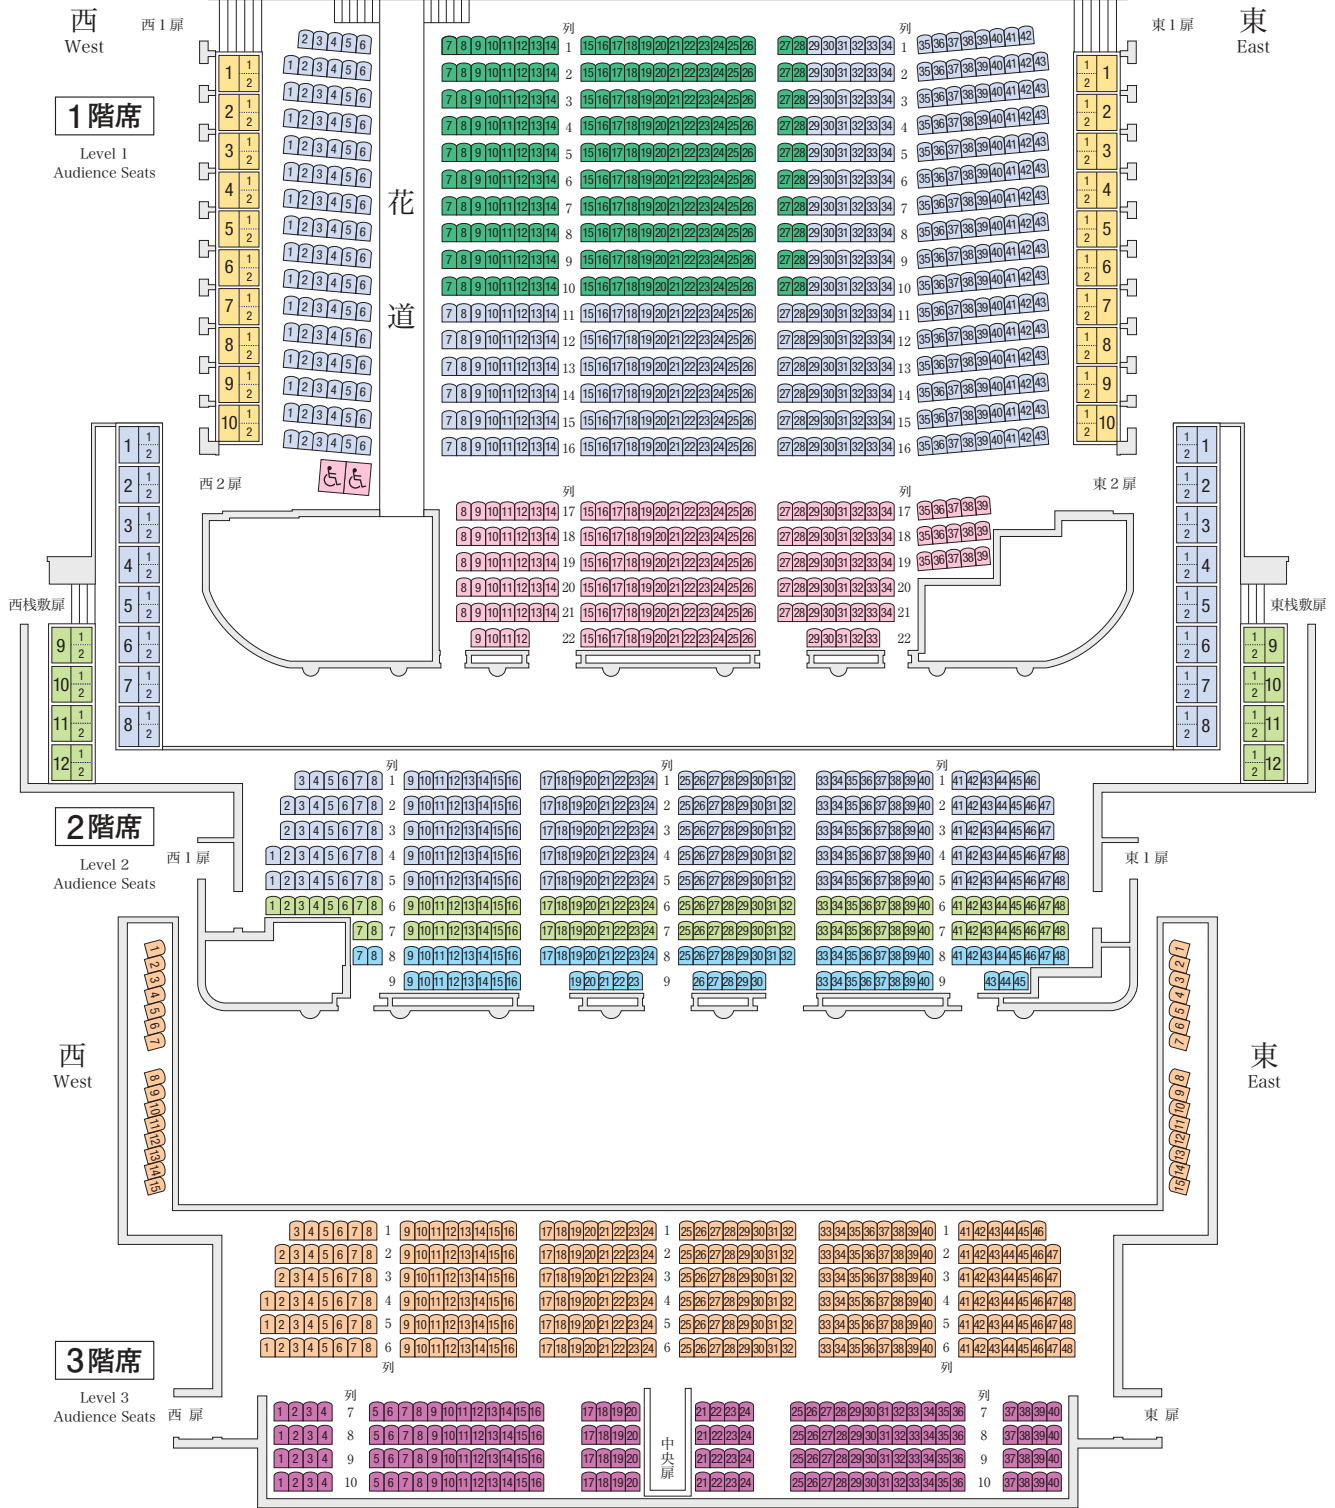

歌舞伎座 客席表

Kabukiza Theatre Seating Chart

※2025年7月現在の客席表です。
変更の際はご容赦ください。

舞台
Stage

総席数 1808席

- 特等席
Special Seat
- 1等席
First Class Seat
- 2等A席
Second Class A
- 2等B席
Second Class B
- 2等C席
Second Class C
- 3階A席
Upper Tier A
- 3階B席
Upper Tier B
- 1階栈敷席
Box Seat